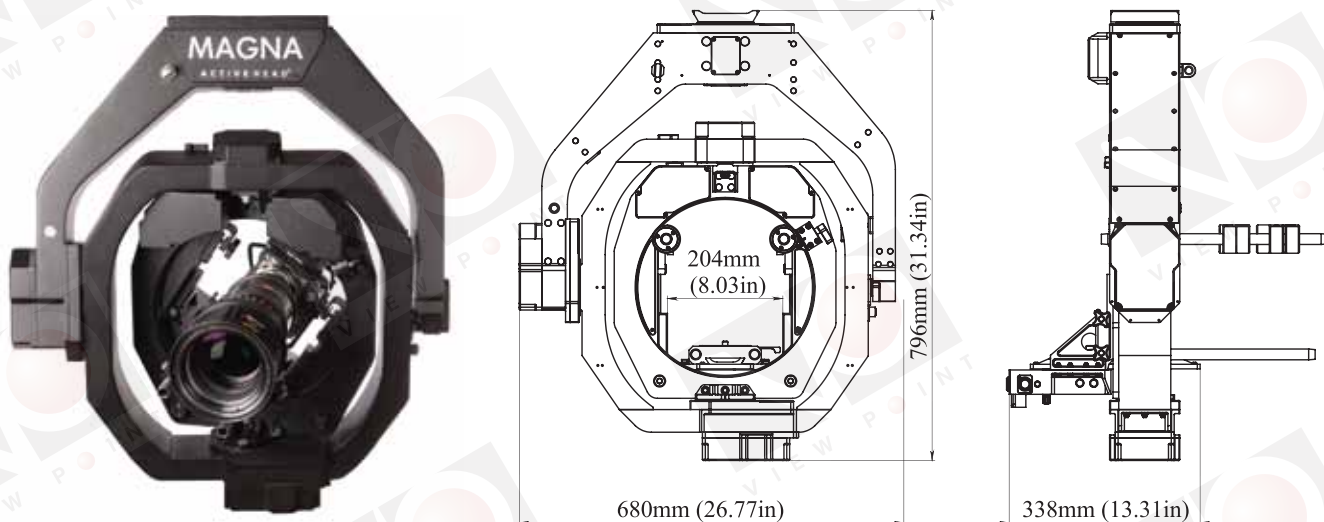

OperTec

Active Head MAGNA

亞洲區總代理：北京鑫時達影視科技有限公司 授權經銷商：果園影像器材有限公司

Active Head MAGNA 4 軸陀螺儀減震雲台

這款雲台適用於所有常見的膠片和數字攝影機。第四軸可提升穩定性和靈活控制。即使使用 Optimo 24-290等最長和最重的鏡頭，其穩定性仍然可靠。這款雲台配備了數字鏡頭控制系統，加強其功能性和靈活度。多種操作工具可供選擇，如手輪、搖桿和搖攝把手。

特點：

- ▶ 穩定性增強，即使在極度艱苦和苛刻的操作條件下也能實現穩定平衡的畫面
- ▶ 所有軸的角度變化可高速運行
- ▶ 快速有效的平衡和校準
- ▶ 360度水平和滾動功能
- ▶ 軸位置指示
- ▶ 堅固耐用的構造
- ▶ 安裝快捷
- ▶ 遠程控制鏡頭參數（焦點、光圈、變焦）
- ▶ 自動水平定位
- ▶ 有線或無線控制
- ▶ 第四軸用於加強穩定性和控制

高度	796毫米/ 31.34英寸
寬度	680毫米/ 26.77英寸
深度	338毫米/13.31英寸
交流電源	(90-264V); 1kW(最大)
直流電源	(19-72V); 1kW(最大)
水平角速度	270度/秒
俯仰角速度	270度/秒
滾動角速度	270度/秒
重量	35公斤/ 77.2磅
最大可用焦距	290毫米
承重	45公斤/ 99.2磅